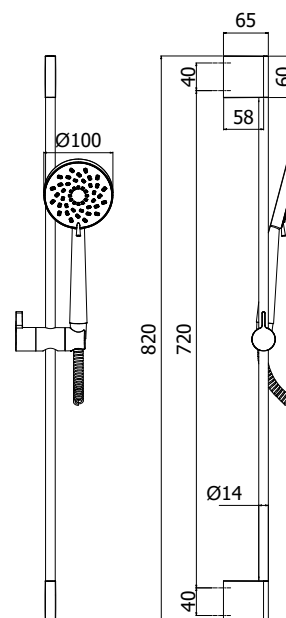

COLLEZIONE

saliscendi - sliding rails

IMMAGINE PRODOTTO

DISEGNO TECNICO

DESCRIZIONE

Saliscendi LUNA TOP completo di:

- asta Ø14 x L.820 mm in metallo
- supporti fissi in ABS
- supporto doccia scorrevole in ABS

- doccia Luna in ABS, 3 getti, Ø100 mm
- flessibile ottone Lusso 1/2"Gx1/2"G con calotta conica girevole

ART.

ZSAL 212

con interasse 720-800 mm

FINITURE

ZSAL

CR - cromo

PAGINA PRODOTTO